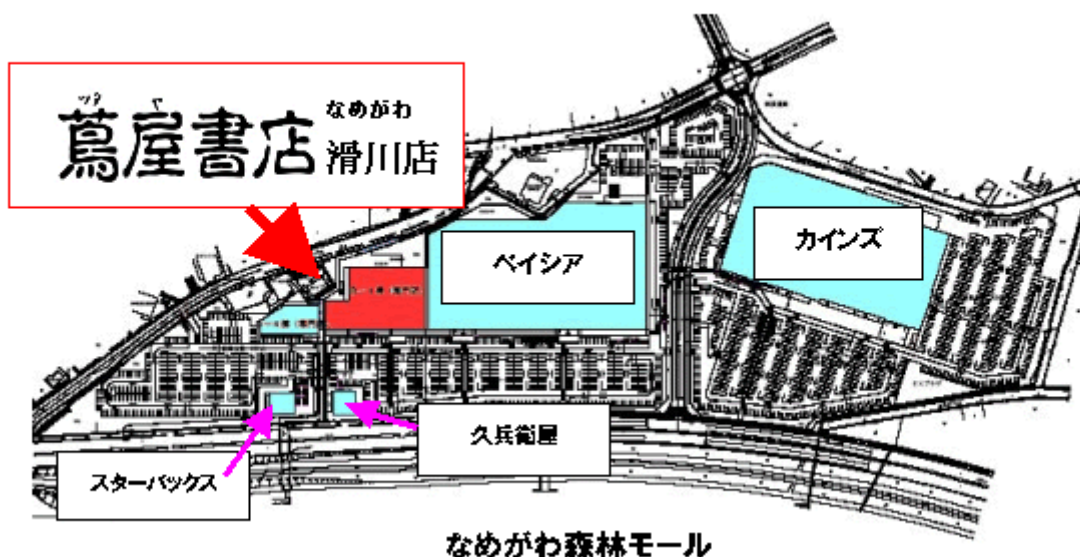

2006年6月23日

各 位

株式会社トップカルチャー

新潟県新潟市小針 4-9-1

『^ツ蔦屋書店 滑川店』オープンのお知らせ

— 埼玉県内最大級店舗、6月24日(土)オープン —

『^ツ蔦屋書店 滑川店』が地域随一の売場規模・品揃えでオープンします。ベイシア・グループの開発による「なめがわ森林モール」に出店し、多くの皆様に生活に密着したエンターテインメントをご提案します。

◆テーマは「圧倒的品揃えで発見とくつろぎの場を提供する蔦屋書店」

「蔦屋書店 滑川店」へは主要幹線道路が整備されており各方面からのアクセスが良好です。290坪以上の書籍売場、雰囲気のある販売用CD・DVD売場、圧倒的品揃えのレンタル売場、提案性の高い文具売場、お客様に「発見」と「くつろぎの場」を提供する730坪の大型店舗です。ご家族やお友達揃ってのご来店をお待ちしております。

当社は「80 店舗体制」の早期実現を目標に出店を進めています。引き続き、テナント同士の相乗効果により大きな集客が期待できる大型商業センターへの出店を中心に店舗網の拡大を目指します。

【葛屋書店滑川店】所在地 埼玉県比企郡滑川町羽尾 2800 / 延床面積 730 坪

- 【株式会社トップカルチャー 会社概要】(東証一部 7640)
- ・資本金:20 億 737 万円 ・従業員数 266 名(他パート・アルバイト 460 名)
 - ・事業内容:書籍・CD・DVD・文具等の販売、ビデオ・CD・DVDのレンタル業務を行う大型複合店舗の運営を通じた「日常的エンターテインメント」の提供
 - ・事業所:店舗名「葛屋書店」「峰弥書店」
(新潟県 25 店、長野県 14 店、神奈川県 4 店、東京都 4 店、群馬県 5 店、埼玉県 3 店 合計 55 店)
 - ・連結子会社:株式会社トップブックス(中古書籍・CD・ゲーム等の売買、店舗名「古本市場トップブックス」)